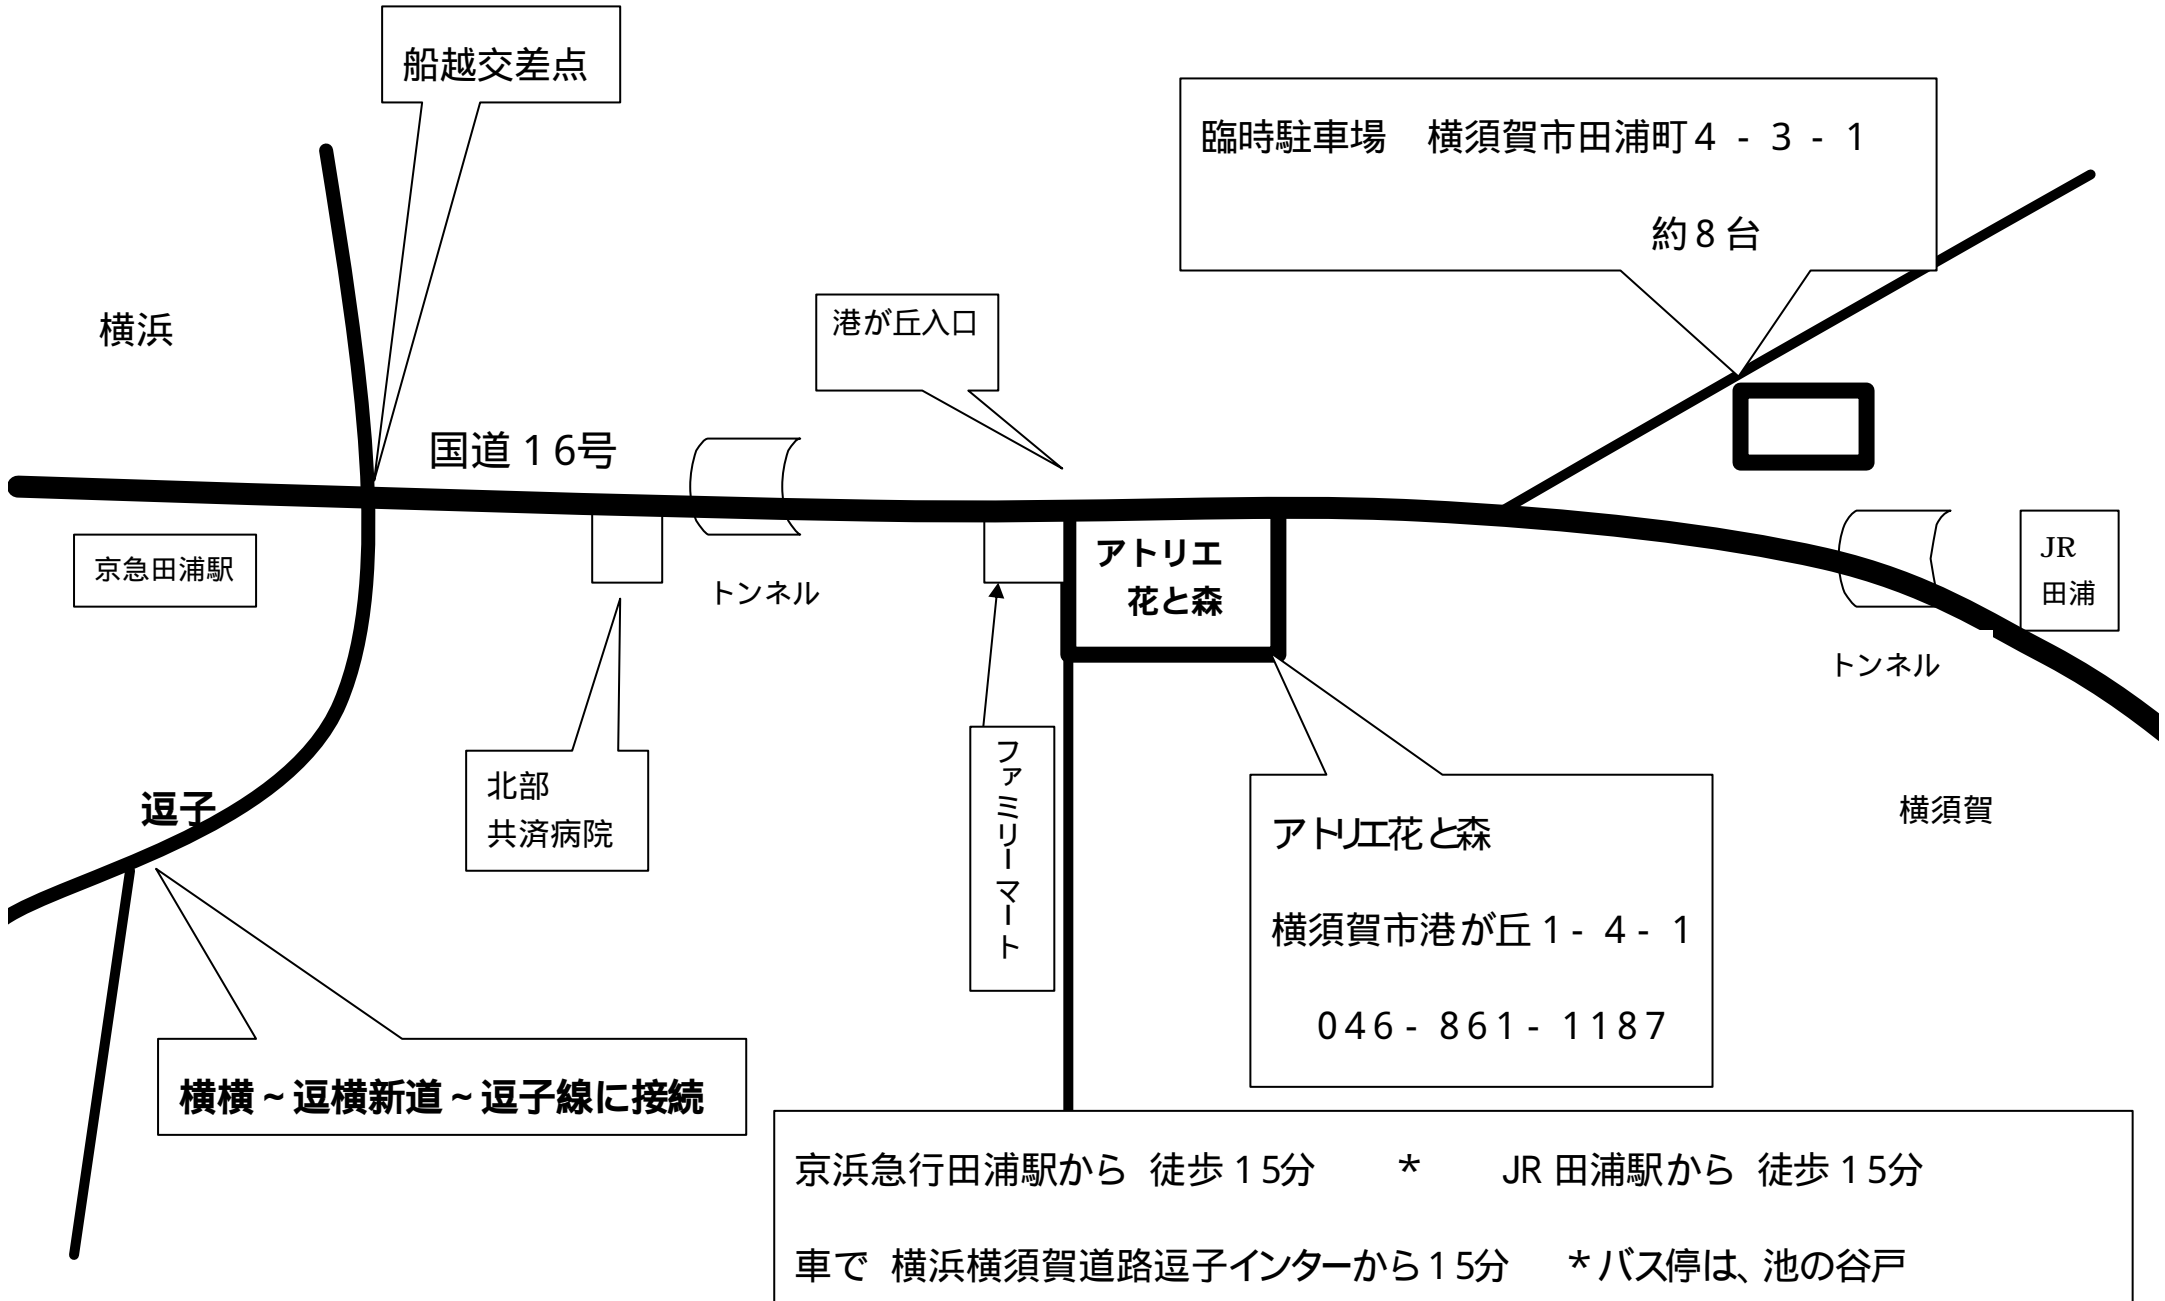

駐車スペースが狭いので電車バスをご利用ください

京浜急行田浦駅から 徒歩15分 \* JR 田浦駅から 徒歩15分  
車で 横浜横須賀道路逗子インターから15分 \* バス停は、池の谷戸